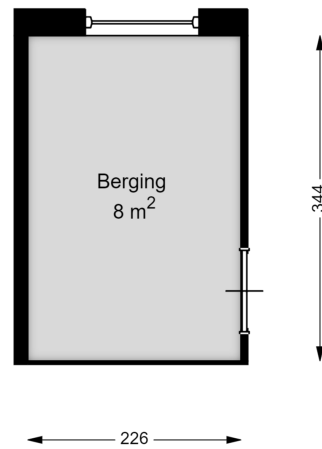

00 BEGANE GROND

Van Adrichemweg 236

3042BR ROTTERDAM

Datum	01-05-2024
Schaal	1 : 100
Clustercode	51061
OGE nummer	51061000027

05 VIJFDE VERDIEPING

Van Adrichemweg 236  
3042BR ROTTERDAM

Datum	01-05-2024
Schaal	1 : 100
Clustercode	51061
OGE nummer	51061000027